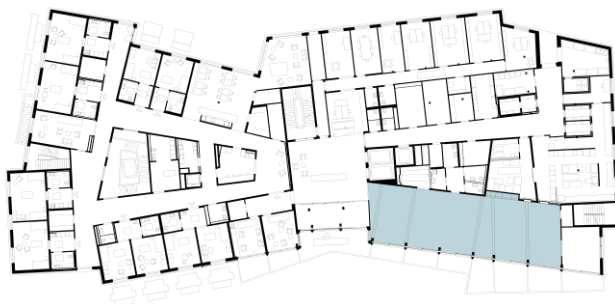

Bestuhlung Feiern – Variante CARRÉ

Fläche	85 m2 frei zum Feiern barrierefreier Zugang inkl. Tiefgaragenplätze	Ausstattung	Garderobe und Toiletten Public WLAN Musikanlage, Bühne, Klavier
Personen	28 - 30 	Service	Menü und Getränke sowie Kaffee und Kuchen
		Preis	Auf Anfrage

0 1 2 3 4 5m

0 1 2 3 4 5m

Sie möchten Ihre Feier bei uns
im Restaurant LaVita ausrichten?

Gerne beraten wir Sie auch persönlich.

Wir stehen Ihnen telefonisch 043 399 36 36
und per E-Mail events@restaurant-lavita.ch
jederzeit zur Verfügung.