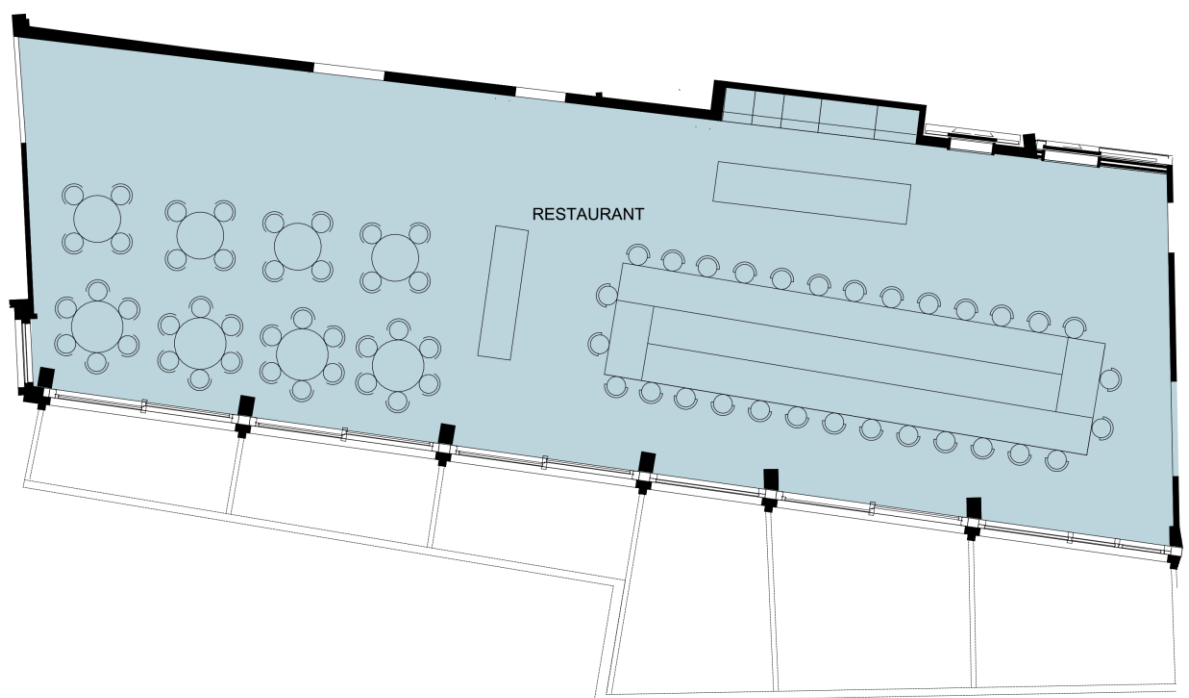

Bestuhlung Feiern – Variante CARRÉ

Fläche	85 m2 frei zum Feiern barrierefreier Zugang inkl. Tiefgaragenplätze	Ausstattung	Garderobe und Toiletten Public WLAN Musikanlage, Bühne, Klavier
Personen	28 - 30 	Service	Menü und Getränke sowie Kaffee und Kuchen
		Preis	Auf Anfrage