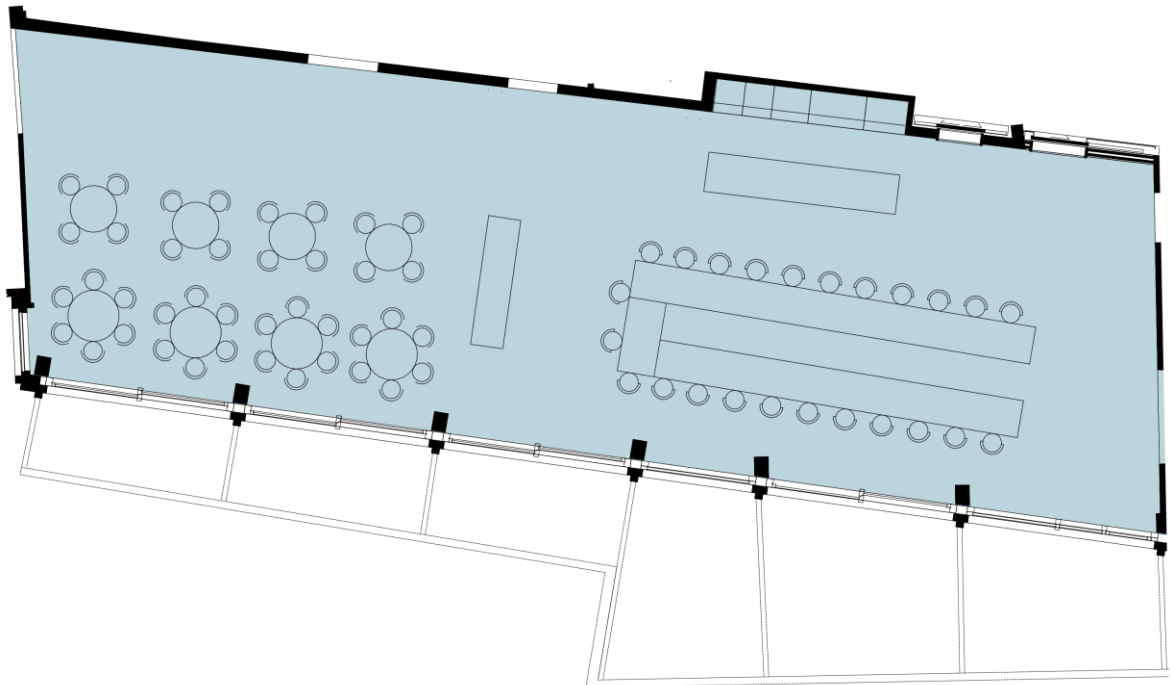

Bestuhlung Feiern – Variante U-FORM

Fläche	25 m2 frei zum Feiern barrierefreier Zugang inkl. Tiefgaragenplätze	Ausstattung	Garderobe und Toiletten Public WLAN Musikanlage, Bühne, Klavier
Personen	15 - 20 	Service	Menü und Getränke sowie Kaffee und Kuchen
		Preis	Auf Anfrage

0,2 0,3 0,4 0,5m