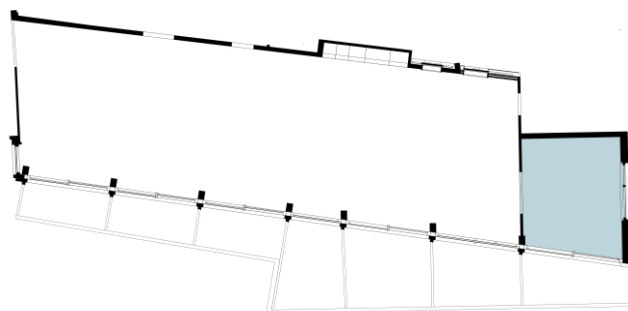

Bestuhlung Tagen – Variante CARRÉ

Fläche	29 m2 frei zum Tagen barrierefreier Zugang inkl. Tiefgaragenplätze	Ausstattung und Service	Gemäss Seminarpauschalen
Personen	8 - 12		

0 1 2 3 4 5m

Sie möchten Ihre Konferenz bei uns
im Restaurant LaVita ausrichten?