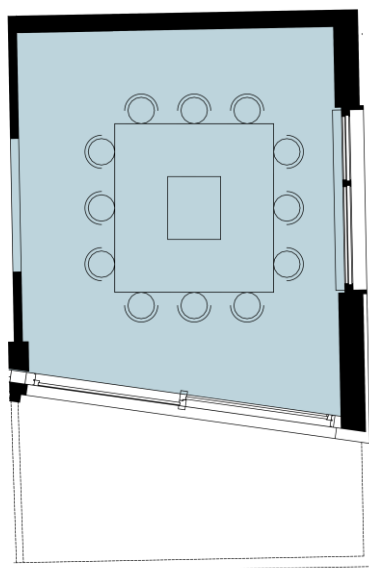

Bestuhlung Tagen – Variante CARRÉ

Fläche	29 m2 frei zum Tagen barrierefreier Zugang inkl. Tiefgaragenplätze	Ausstattung und Service	Gemäss Seminarpauschalen
Personen	8 - 12		

0 1 2 3 4 5m

Sie möchten Ihre Konferenz bei uns
im Restaurant LaVita ausrichten?